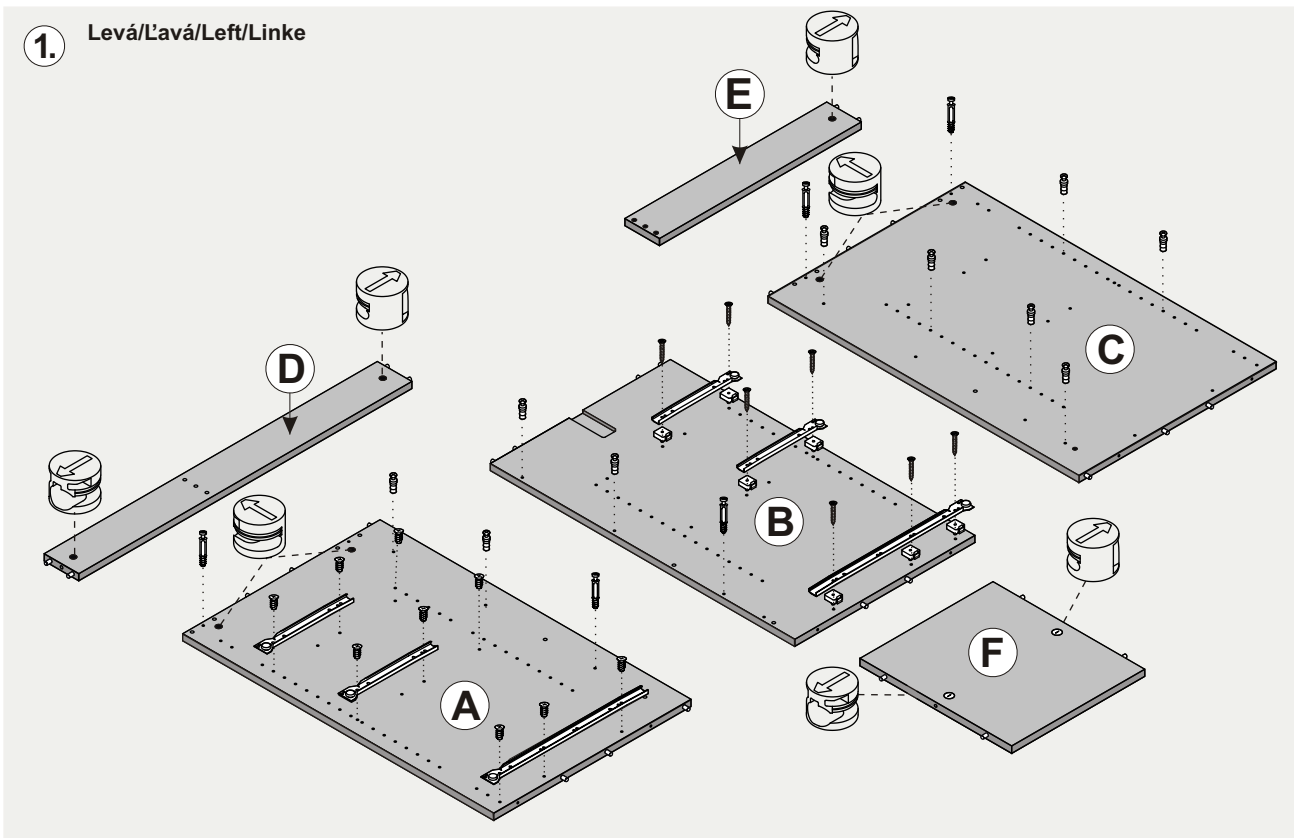

1. Levá/Lavá/Left/Linke