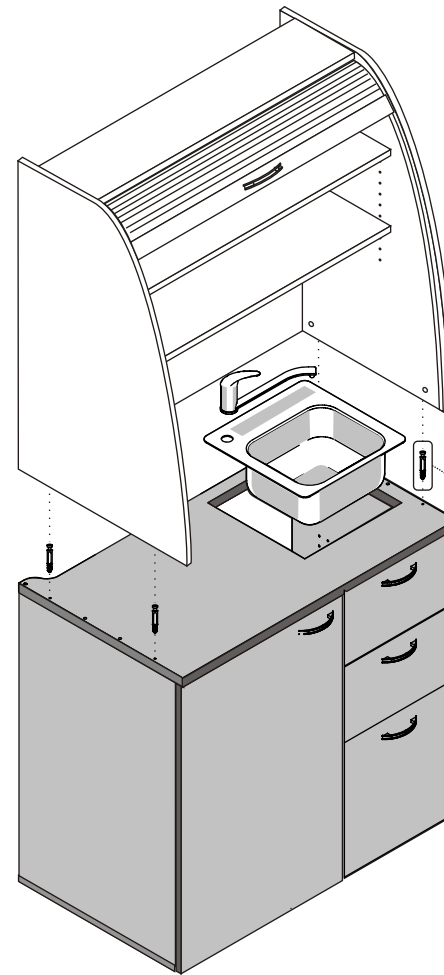

# Montážní(y) návod 6.

Assembly instructions 6.

Montageanleitung 6.

KU 3 3 L	H-PABA, H-KUS DRE L, H-KU 3 PR 2, 2x H-R 400 A 50, H-LED RBI 4091 E 1, H-KUS DE 13 L 3, H-USN 1, H-USN 4, H-KUS ZAH 13 3, H-KUS ZAS 3, H-ROL KUV 3, H-KUS DP 3, H-KUV B 3, H-KUS B 3, H-KUV ZP 3, H-KUS Z 3 3, H-KUS DV L 3
KU 3 3 P	H-PABA, H-KUS DRE P, H-KU 3 PR 2, 2x H-R 400 A 50, H-LED RBI 4091 E 1, H-KUS DE 13 P 3, H-USN 1, H-USN 4, H-KUS ZAH 13 3, H-KUS ZAS 3, H-ROL KUV 3, H-KUS DP 3, H-KUV B 3, H-KUS B 3, H-KUV ZP 3, H-KUS Z 3 3, H-KUS DV P 3

Pravá/Pravá/Right/Rechte

8.

Levá/L'avá/Left/Linke

35kg  
MAX

35kg  
MAX

Pravá/Pravá/Right/Rechte

Levá/L'avá/Left/Linke