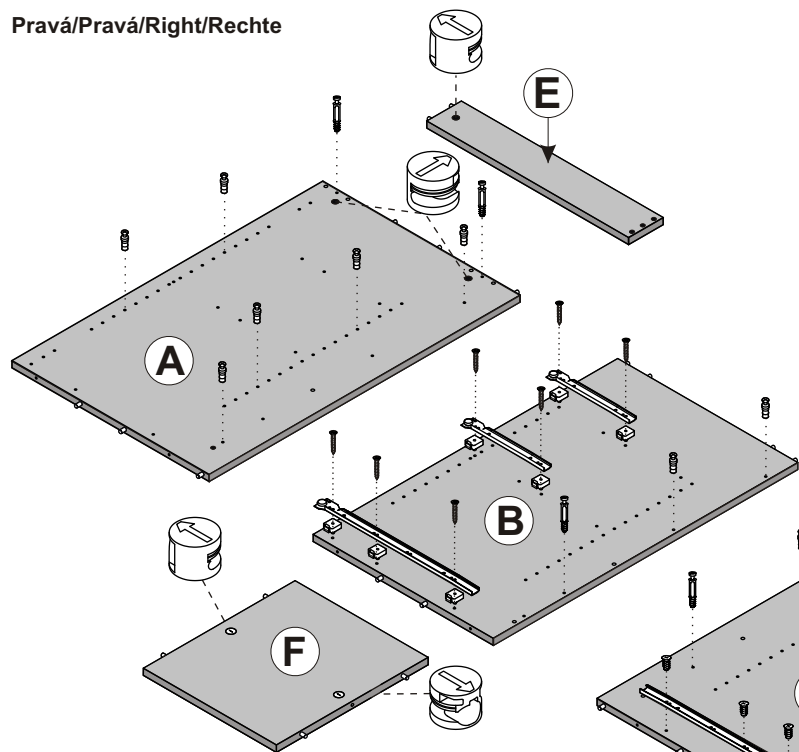

# Montážní(y) návod 6.

Assembly instructions 6.

Montageanleitung 6.

KU 3 3 L	H-PABA, H-KUS DRE L, H-KU 3 PR 2, 2x H-R 400 A 50, H-LED RBI 4091 E 1, H-KUS DE 13 L 3, H-USN 1, H-USN 4, H-KUS ZAH 13 3, H-KUS ZAS 3, H-ROL KUV 3, H-KUS DP 3, H-KUV B 3, H-KUS B 3, H-KUV ZP 3, H-KUS Z 3 3, H-KUS DV L 3
KU 3 3 P	H-PABA, H-KUS DRE P, H-KU 3 PR 2, 2x H-R 400 A 50, H-LED RBI 4091 E 1, H-KUS DE 13 P 3, H-USN 1, H-USN 4, H-KUS ZAH 13 3, H-KUS ZAS 3, H-ROL KUV 3, H-KUS DP 3, H-KUV B 3, H-KUS B 3, H-KUV ZP 3, H-KUS Z 3 3, H-KUS DV P 3

Pravá/Pravá/Right/Rechte

1. Levá/Lavá/Left/Linke

H-KU 3 PR 2	2 ks	
-------------	------	--

H-KUS DV P 3	7 ks		H-KUS ZAS 3	3 ks	
H-KUS DV L 3	1 ks			11 ks	
	2 ks			2 ks	
H-KUS Z 3 3	2 ks		H-KUS B 3	3 ks	
	2 ks			8 ks	
H-KUS ZAH 13 3	20 ks			8 ks	
	4 ks			4 ks	
	4 ks			2 ks	
	4 ks			3 ks	
	12 ks			1 ks	
	12 ks			2 ks	
	4 ks			8 ks	
	4 ks			7 ks	
2 ks		7 ks			
4 ks		7 ks			
H-KUS P 3	8 ks		4 ks		
			6 ks		

Pravá/Pravá/Right/Rechte

8.

Levá/L'avá/Left/Linke

35kg  
MAX

35kg  
MAX

Pravá/Pravá/Right/Rechte

Levá/L'avá/Left/Linke